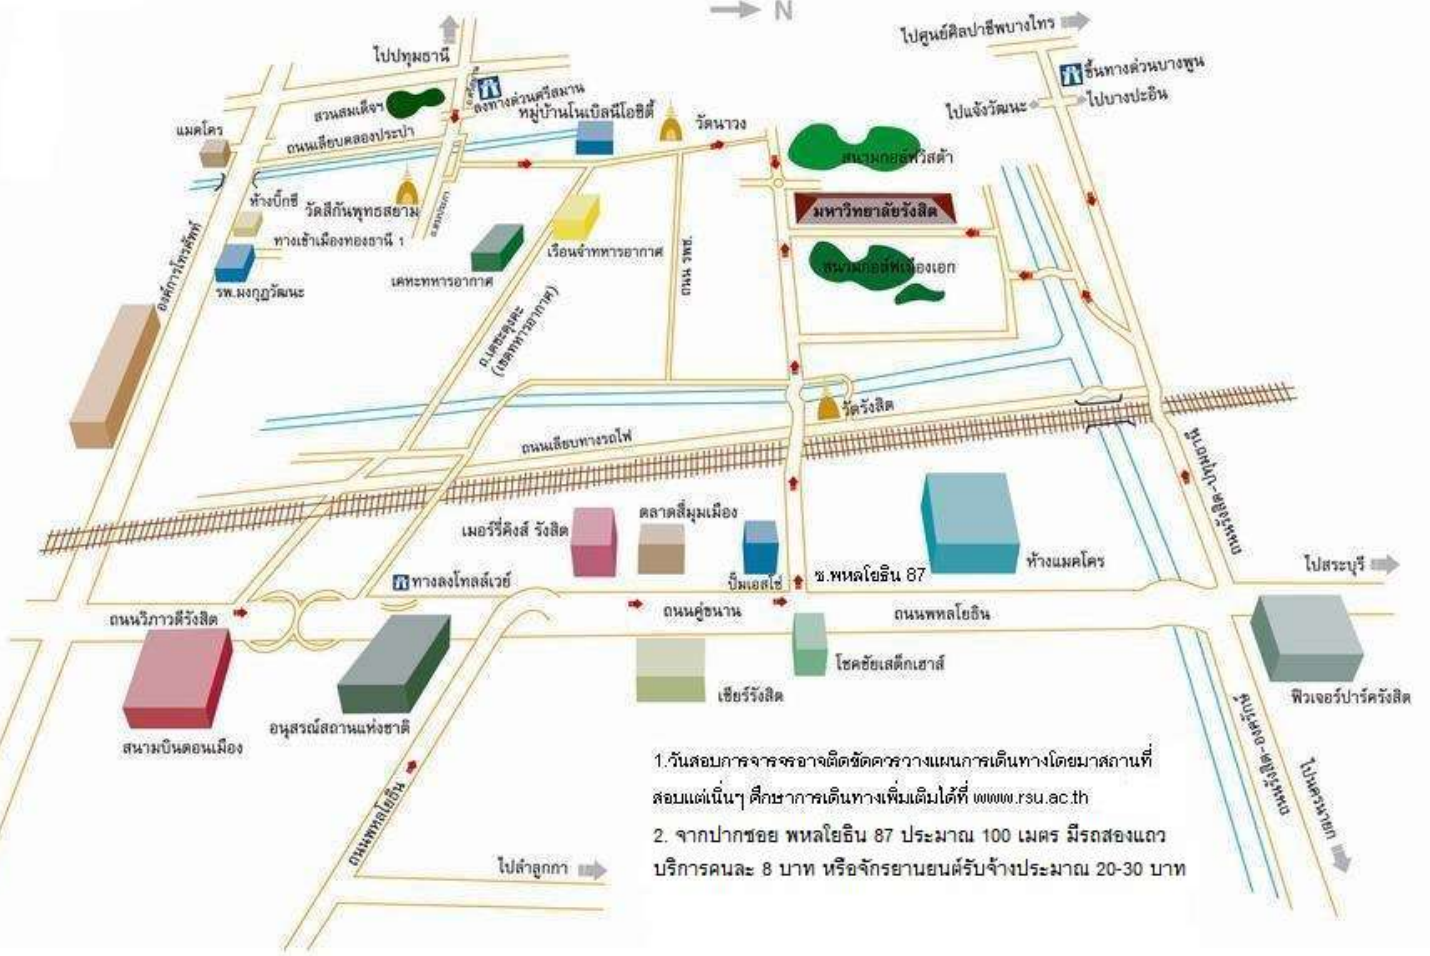

ผังมหาวิทยาลัยรังสิต

แผนที่เดินทางสู่มหาวิทยาลัยรังสิต

1. วันสอบการจราจรอาจติดขัดควรวางแผนการเดินทางโดยมาสถานที่สอบแต่เนิ่นๆ ศึกษาการเดินทางเพิ่มเติมได้ที่ www.rsu.ac.th
2. จากปากซอย พหลโยธิน 87 ประมาณ 100 เมตร มีรถสองแถวบริการคนละ 8 บาท หรือจักรยานยนต์รับจ้างประมาณ 20-30 บาท