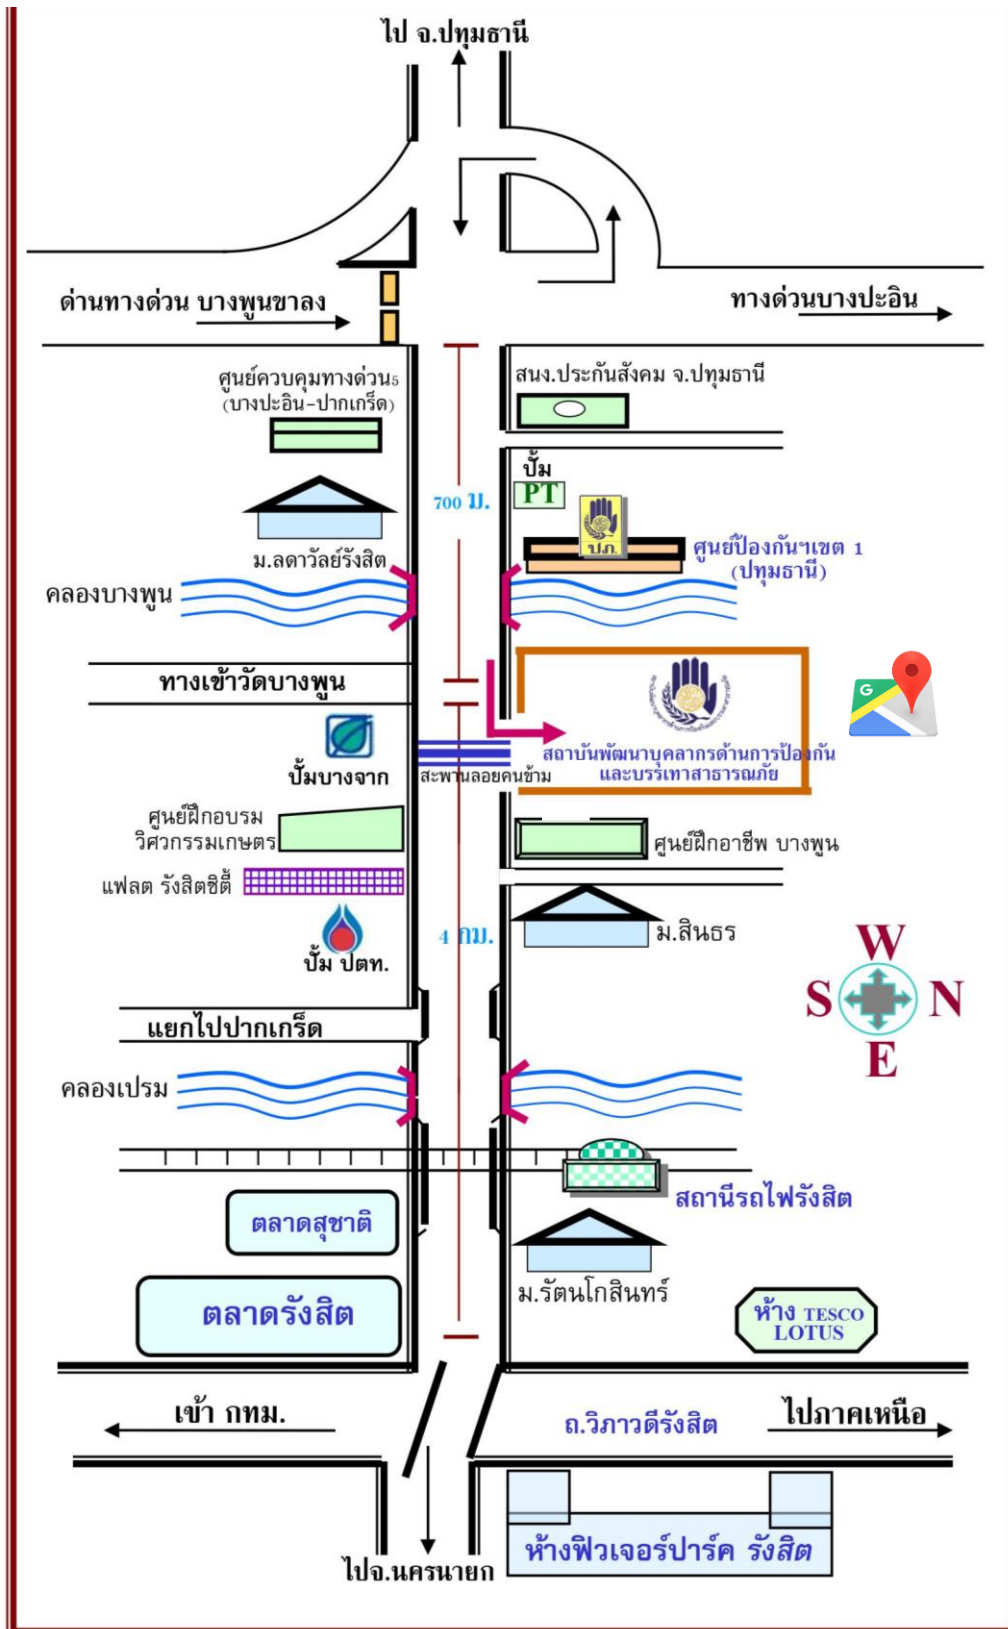

แผนที่
 สถาบันพัฒนาบุคลากรด้านการป้องกันและบรรเทาสาธารณภัย
 ถนนรังสิต-ปทุมธานี ตำบลบางพูน อำเภอเมืองปทุมธานี จังหวัดปทุมธานี

การเดินทางไปสถาบันพัฒนาบุคลากรด้านการป้องกันและบรรเทาสาธารณภัย ถนนรังสิต-ปทุมธานี ตำบลบางพูน อำเภอเมืองปทุมธานี จังหวัดปทุมธานี

๑. รถยนต์ส่วนตัว
๒. รถแท็กซี่ จากรังสิต - วิทยาลัย (ราคาประมาณ ๑๐๐ บาท)
๓. รถเมล์ปรับอากาศ (สายปทุมธานี - รังสิต) กับ (รังสิต - ศูนย์ศิลปาชีพบางไทรฯ) เช่น ปอ.สาย ๑๑๓๘
 - ระยะทางจากทางด่วน ถึงวิทยาลัยฯ ประมาณ ๔ กิโลเมตร
 - ระยะทางจากตลาดรังสิต ถึงวิทยาลัยฯ ประมาณ ๗๐๐ เมตร