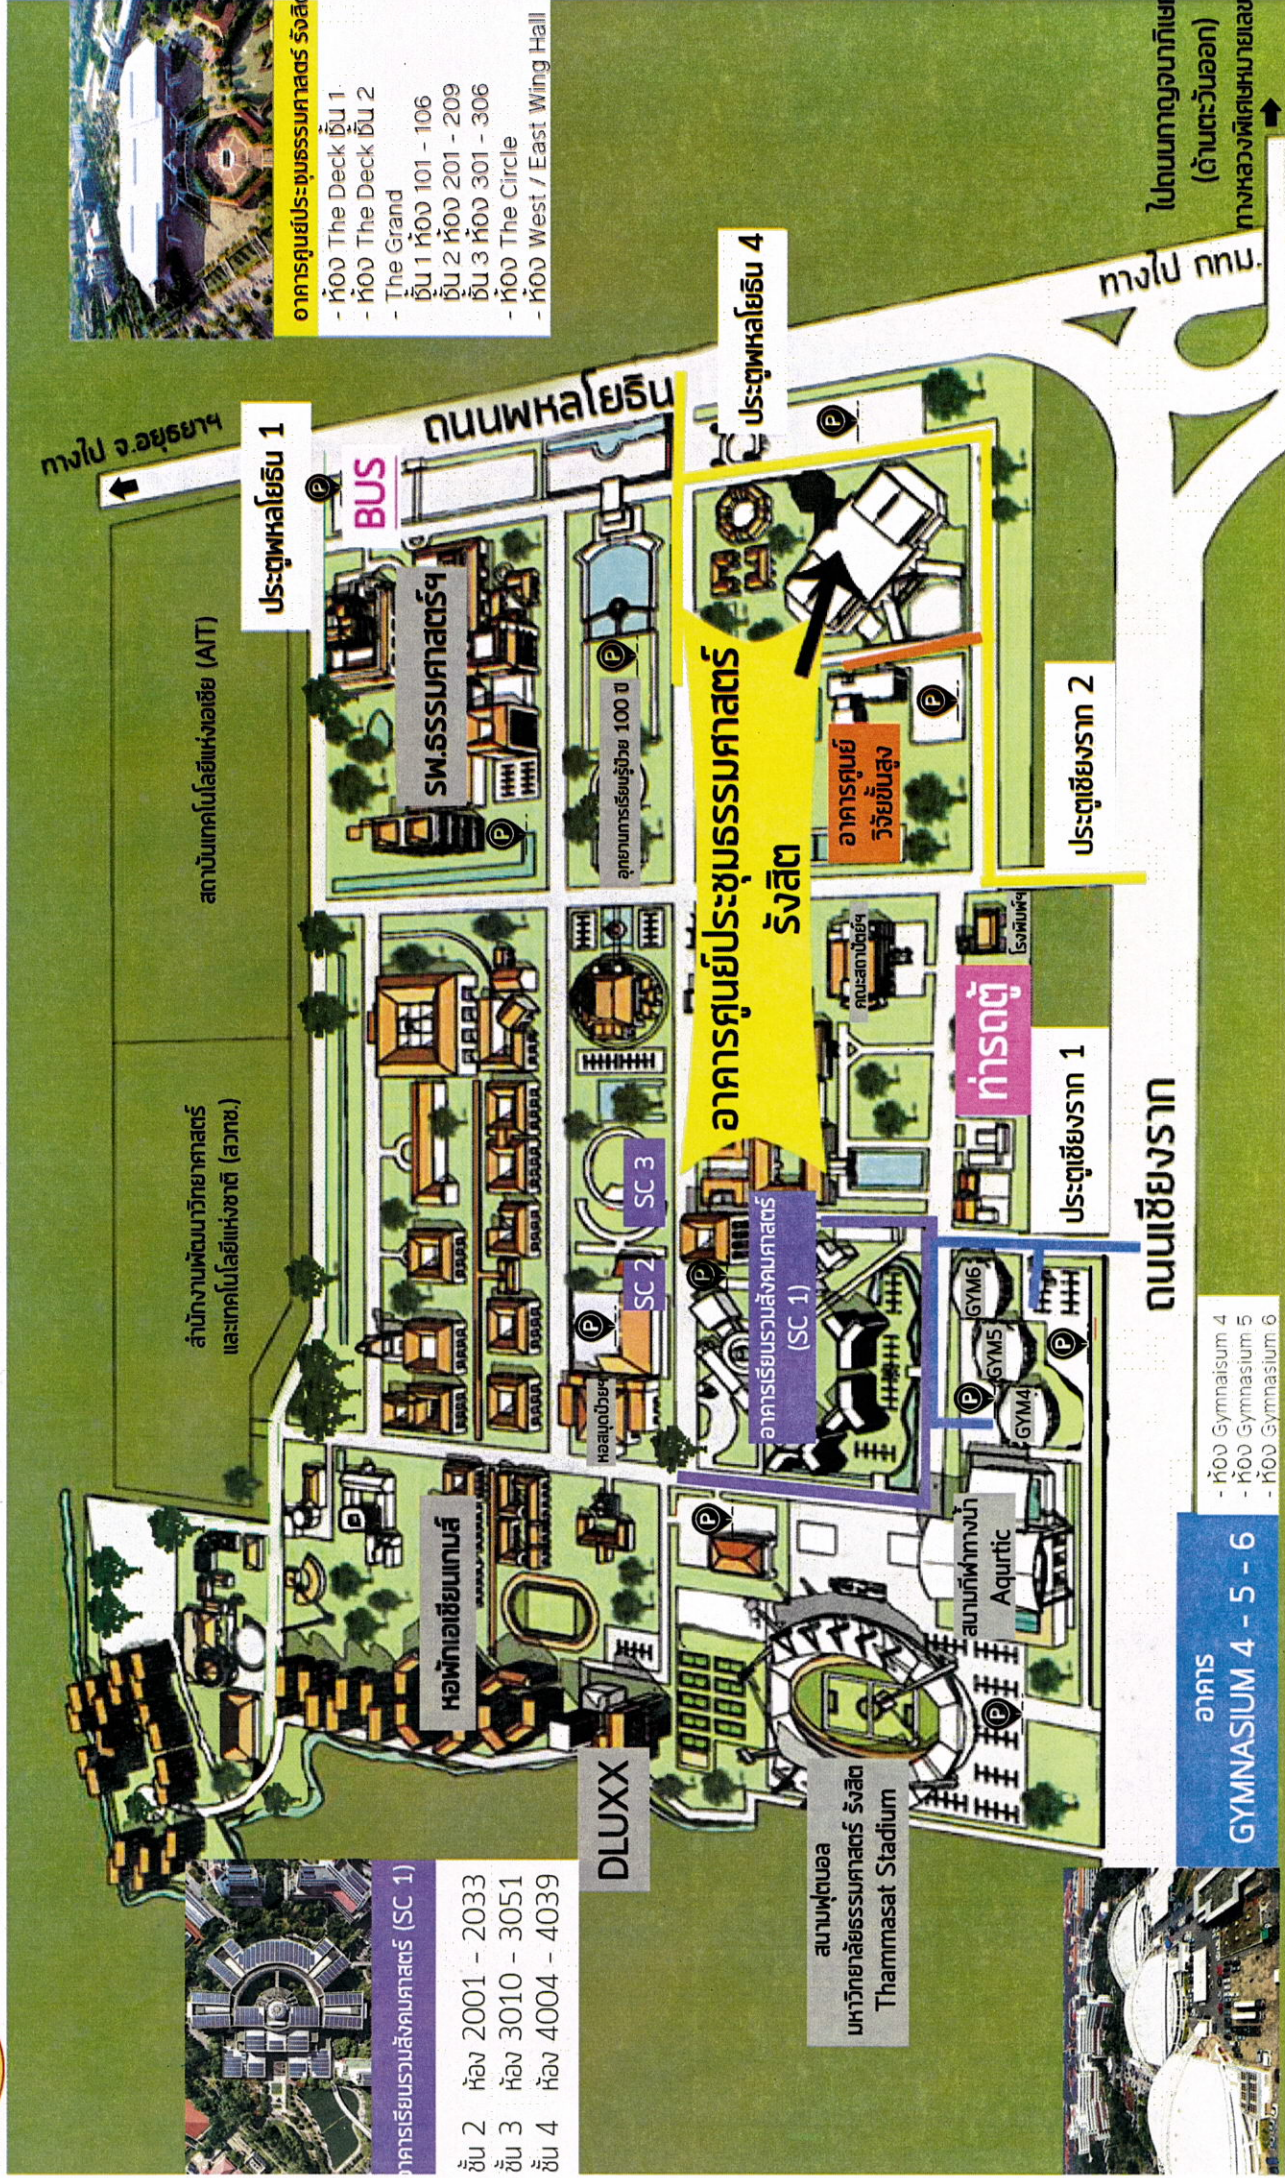

# แผนที่สนามสอบมหาวิทยาลัยธรรมศาสตร์ ศูนย์รังสิต

**อาคารเรียนวงเวียนธรรมศาสตร์ (SC 1)**

ชั้น 2 ห้อง 2001 - 2033  
 ชั้น 3 ห้อง 3010 - 3051  
 ชั้น 4 ห้อง 4004 - 4039

**อาคาร GYMNASIUM 4 - 5 - 6**

- ห้อง Gymnasium 4  
 - ห้อง Gymnasium 5  
 - ห้อง Gymnasium 6

**อาคารศูนย์ประชุมธรรมศาสตร์ รังสิต**

- ห้อง The Deck ชั้น 1  
 - ห้อง The Deck ชั้น 2  
 - The Grand  
 ชั้น 1 ห้อง 101 - 106  
 ชั้น 2 ห้อง 201 - 209  
 ชั้น 3 ห้อง 301 - 306  
 - ห้อง The Circle  
 - ห้อง West / East Wing Hall

ปรับปรุงข้อมูลโดย ศูนย์สอบธรรมศาสตร์ รังสิต